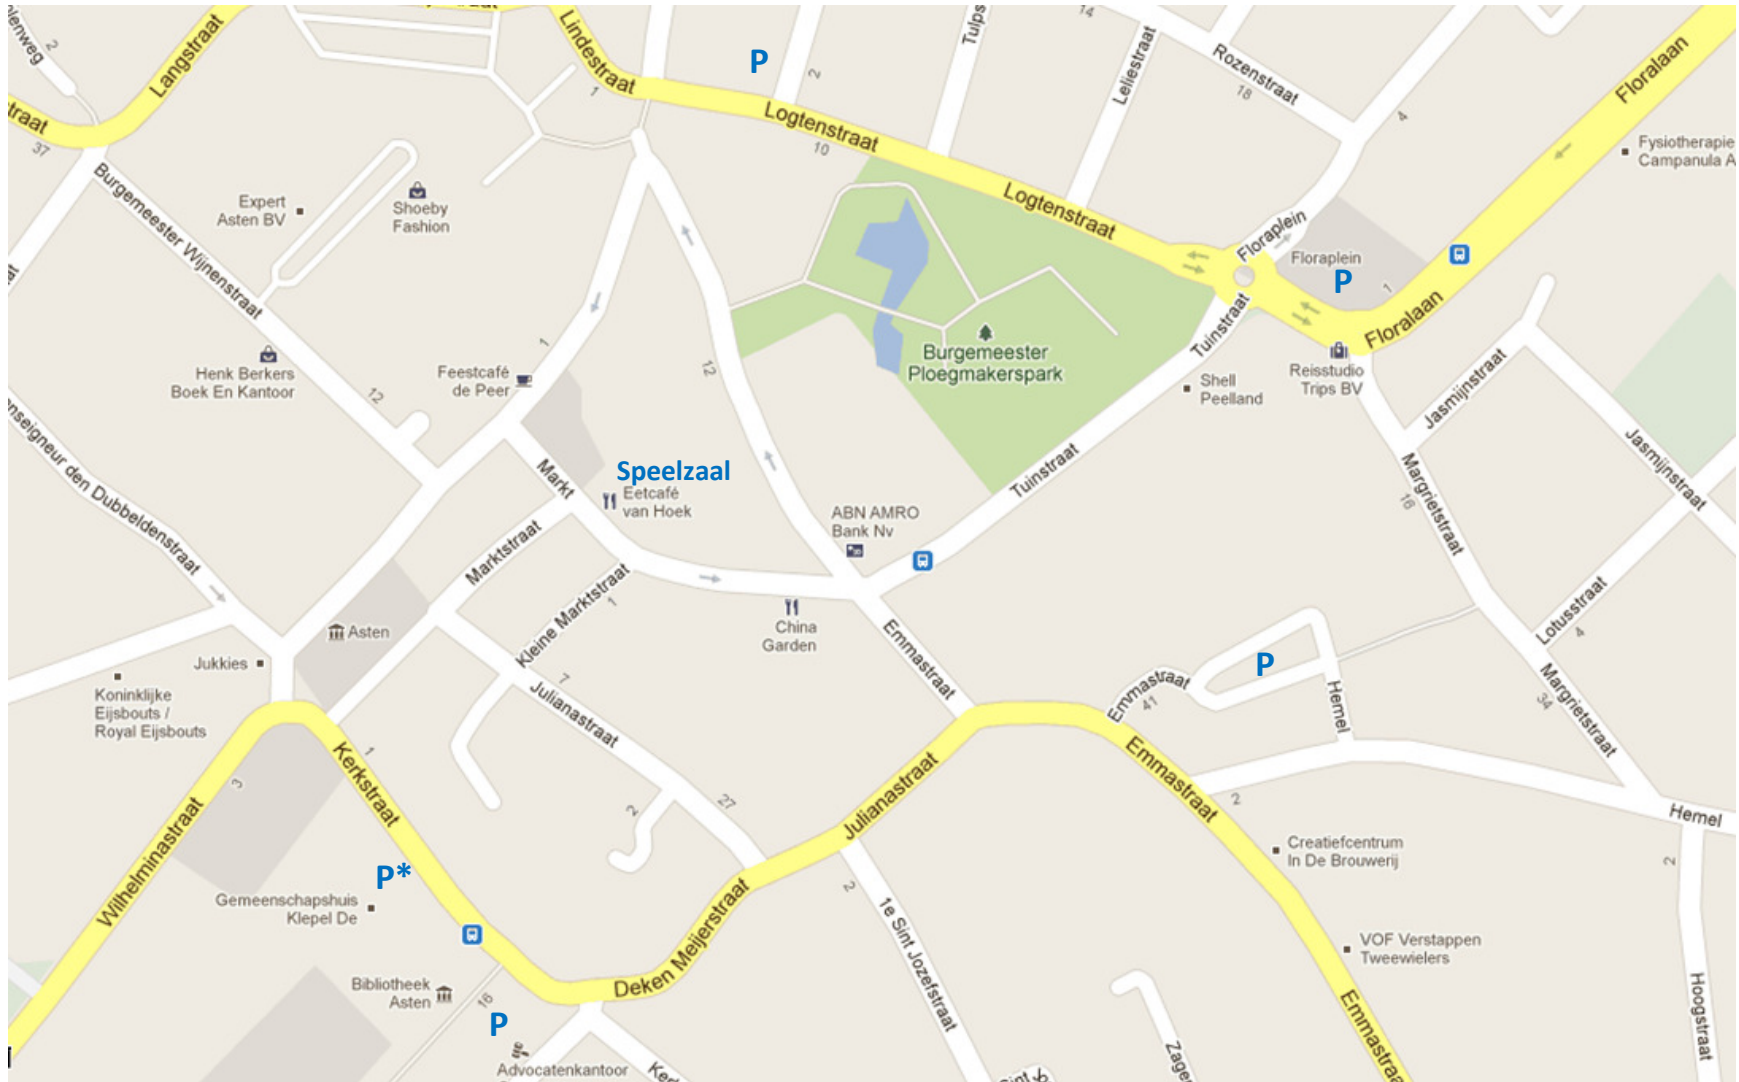

## Parkeren Bij Zaal van Hoek:

P (zonder schijf)

P\* (zonder schijf) alleen middelste stroken

Meeste parkeerplaatsen in de directe omgeving vereisen een parkeerschijf, max 2 uur.